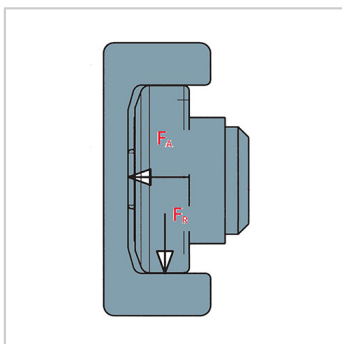

## 参数信息:

型号 :	4.093
D-0.15 [mm] :	280
T [mm] :	188
d-0.05 [mm] :	150
H* [mm] :	119.5-123.5
h* [mm] :	89.5-93.5
B [mm] :	72
A [mm] :	7.5-11.5
S [mm] :	90
FR [kN] :	139.4
FA [kN] :	46.5
C [kN] :	489
CO [kN] :	1066
CA [kN] :	182
COA [kN] :	488
重量kg :	36
法兰板 :	AP93-Q
导轨标准 :	Stand.36+42

## 介绍:

更多参数如配配套法兰板、导轨尺寸可点击对应型号查看 :

[4.085](#) | [4.089](#) | [4.090](#) | [4.091](#) | [4.092](#) | [4.093](#) |

[4.094](#)