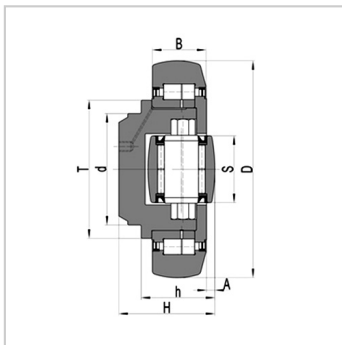

## 大型可调复合滚轮轴承

## 大型可调复合滚轮轴承-4.093

## 参数信息:

型号 :	4.093
D-0.15 [mm] :	280
T [mm] :	188
d-0.05 [mm] :	150
H* [mm] :	119.5-123.5
h* [mm] :	89.5-93.5
B [mm] :	72
A [mm] :	7.5-11.5
S [mm] :	90
FR [kN] :	139.4
FA [kN] :	46.5
C [kN] :	489
CO [kN] :	1066
CA [kN] :	182
COA [kN] :	488
重量kg :	36
法兰板 :	AP93-Q
导轨标准 :	Stand.36+42

## 介绍:

更多参数如配配套法兰板、导轨尺寸可点击对应型号查看 :

[4.085](#) | [4.089](#) | [4.090](#) | [4.091](#) | [4.092](#) | [4.093](#) |

[4.094](#)